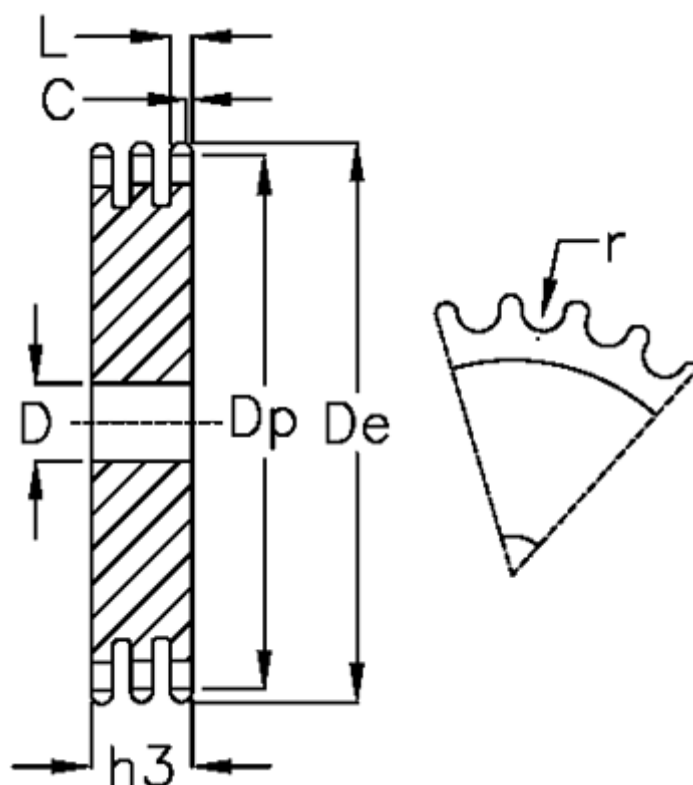

Varenummer: 616023011012
 Beskrivelse: Pladehjul 28 B-3 Z=12 triplex

Mål

Antal tænder	= 12	L = 28.8
C	= 5	r = 27.94
D	= 30	
De	= 189.3	
Dp	= 171.74	
For kædebetegnelse	= 28 B-3	
For kæde størrelse	= 1 3/4 x 1 1/4	
h3	= 148	